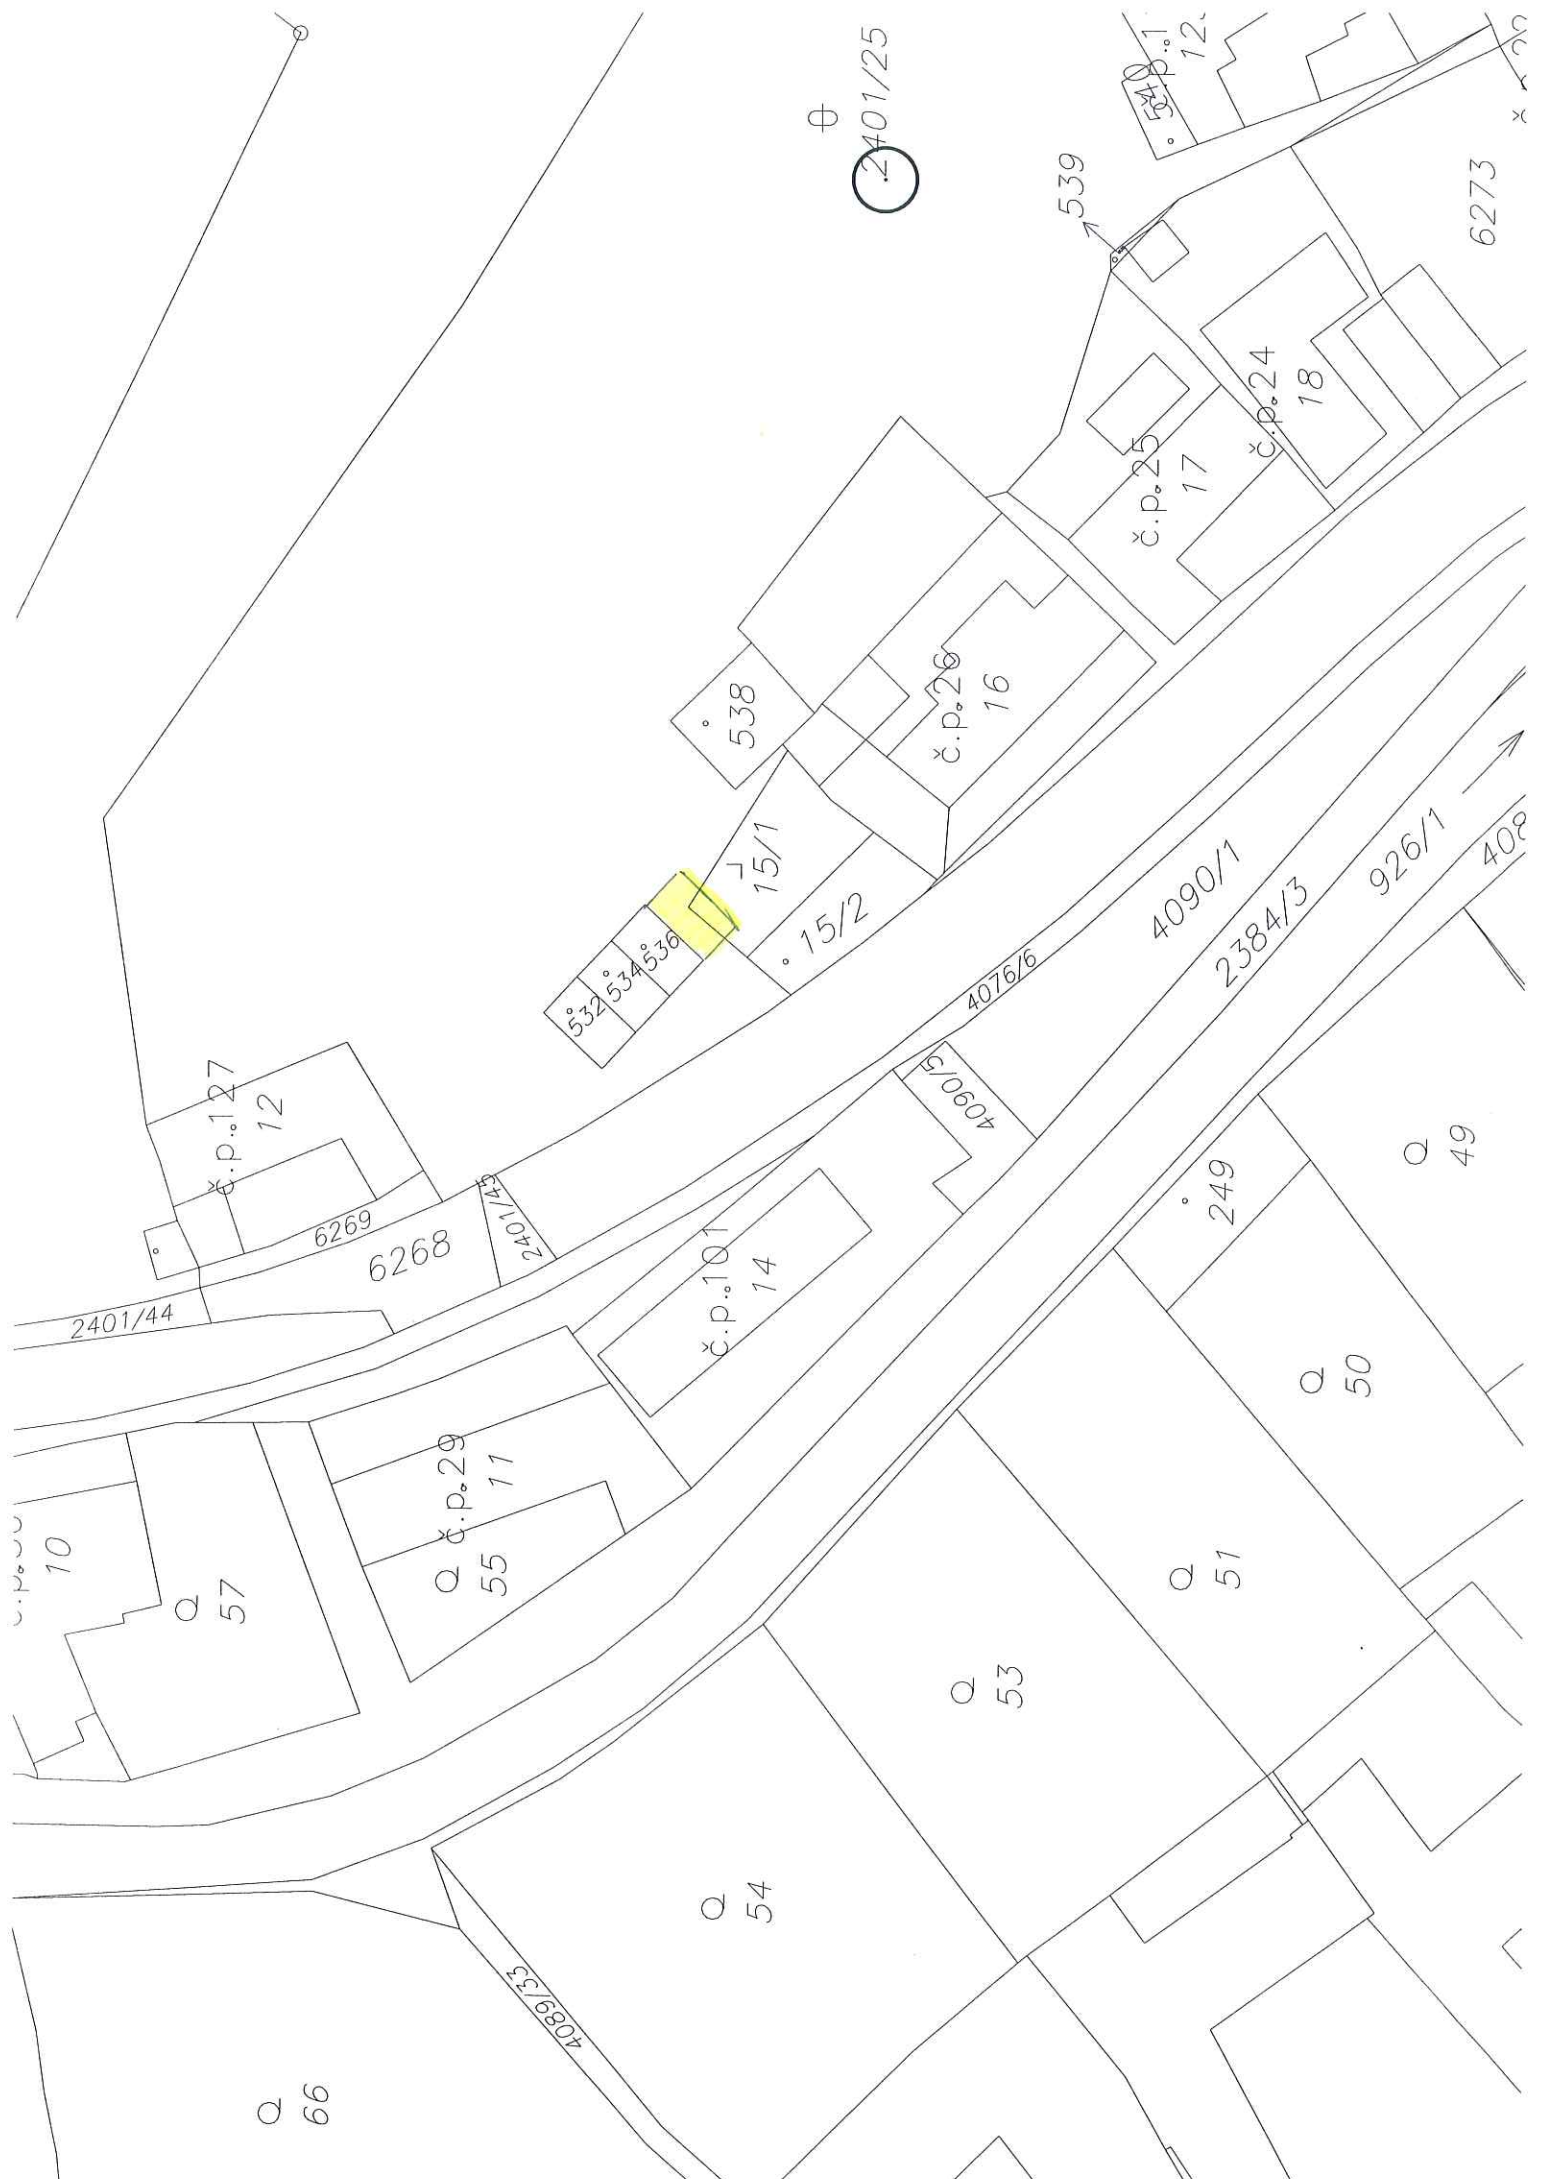

⊕
2401/25

532
534
538

538

č.p. 26
16

č.p. 25
17

č.p. 24
18

č.p. 127
12

č.p. 101
14

č.p. 29
11
55

Q 57

Q 53

Q 54

Q 51

Q 50

Q 49

Q 66

539

4090/1

2384/3

926/1

408

4076/6

4090/5

6268

6269

2401/44

2401/43

6273

4089/33